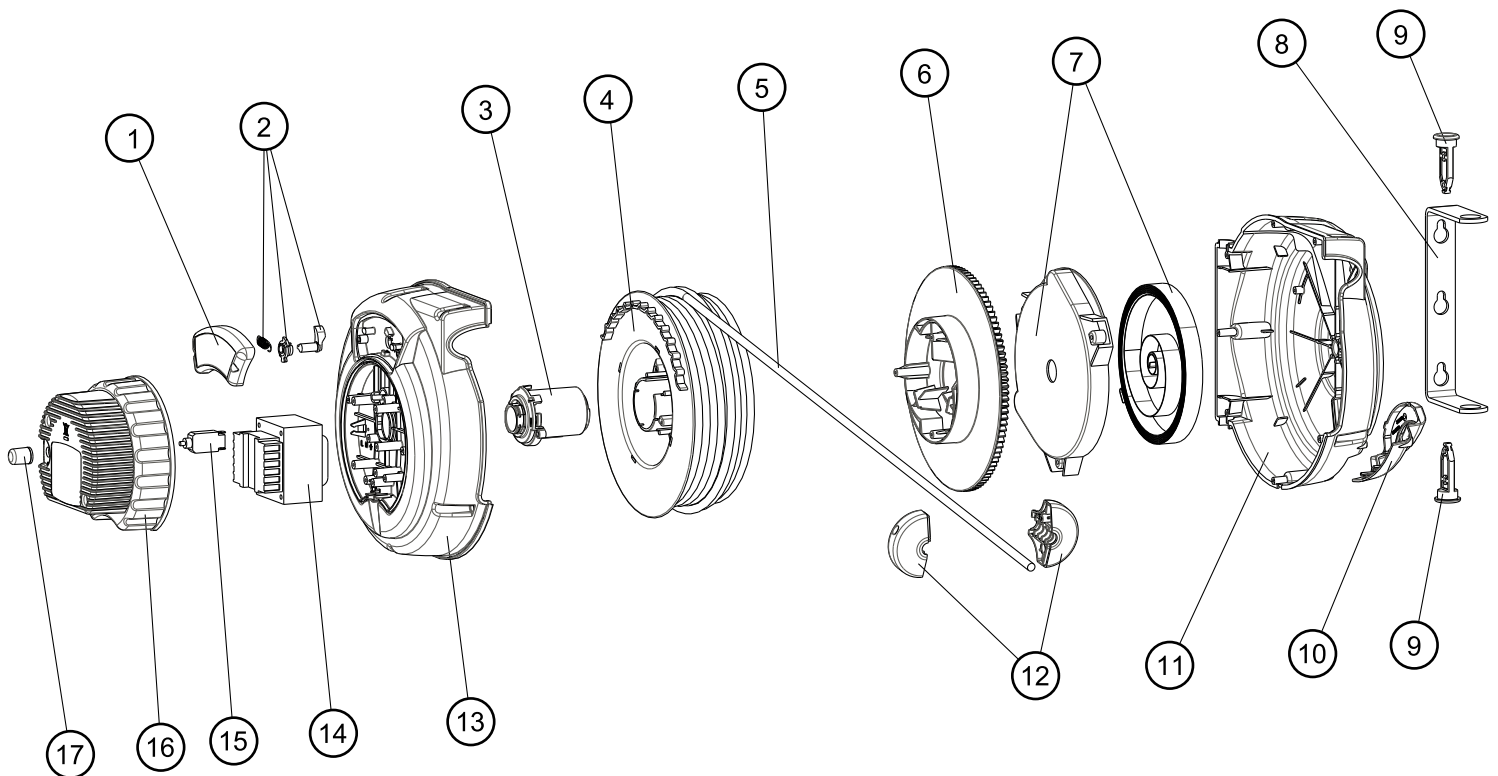

Roll Master PLUS 12/24V

POS	REF
1	324206
2	704904
3	704152
4	322124
5	162270
6	322127
7	705035
8	620125
9	324230
10	328213 (Grigio / Grey)
11	328102 (Grigio / Grey)
12	323536
13	328010 (Grigio / Grey)
14	122325 (12 Volt) 122312 (24 Volt)
15	122404 (12 Volt) 122402 (24 Volt)
16	324297
17	232806