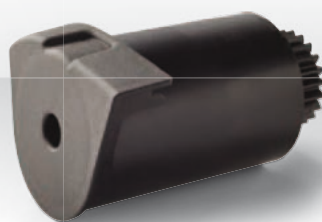

- Riavvolgimento automatico a molla
 - Struttura in materiale plastico antiurto
 - Staffa di fissaggio orientabile a parete in acciaio verniciato
 - Sistema di bloccaggio del cavo alla lunghezza desiderata, facilmente eliminabile ed ispezionabile da parte dell'utente (H05VV-F, H07RN-F)
 - Conformi alle norme CE
 - Omologati TÜV
- Automatic spring rewinding
 - Plastic outer casing
 - Steel swivelling wall bracket
 - Ratched stop device easily inspectable and removable by the end user
 - Available with different type of cable (H05VV-F, H07RN-F)
 - CE approved
 - TÜV approved
- Kabel-Aufrollautomatik mit Federeantrieb
 - Gestell aus schlagfestem Kunststoff
 - Schwenkbare Wandhalterung aus lackiertem Stahl
 - Sonder-Kabel-Arretierungsvorrichtung, einfach abschaltbar und kontrollierbar
 - Mit verschiedenen Kabeltypen (H05VV-F, H07RN-F) lieferbar
 - Konform nach CE-Normen
 - TÜV-Zulassung versehen
- Enroulement automatique à ressort
 - Coques en plastique antichoc
 - Etrier de fixation murale en acier peint
 - Système de blocage du câble à la longueur désirée, facilement éliminable et inspectable de la part de l'utilisateur
 - Disponibles avec plusieurs typologies de câble (H05VV-F, H07RN-F)
 - Conformes aux normes CE
 - Homologués TÜV

ROLL EXTRA

230 V _ 400 V

Predisposto per Slow Motion
Slow Motion available

Optional
SLOWMOTION
Cod. 707260

Mavel