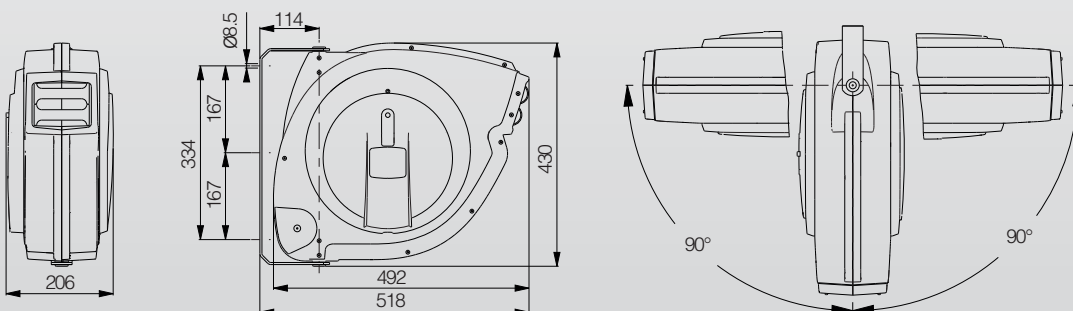

- Riavvolgimento automatico a molla
 - Struttura in materiale plastico antiurto
 - Staffa di fissaggio orientabile a parete in acciaio verniciato
 - Sistema di bloccaggio del cavo alla lunghezza desiderata, facilmente eliminabile ed ispezionabile da parte dell'utente (H05VV-F, H07RN-F)
 - Conformi alle norme CE
 - Omologati TÜV
- Automatic spring rewinding
 - Plastic outer casing
 - Steel swivelling wall bracket
 - Ratched stop device easily inspectable and removable by the end user
 - Available with different type of cable (H05VV-F, H07RN-F)
 - CE approved
 - TÜV approved
- Kabel-Aufrollautomatik mit Federeantrieb
 - Gestell aus schlagfestem Kunststoff
 - Schwenkbare Wandhalterung aus lackiertem Stahl
 - Sonder-Kabel-Arretierungsvorrichtung, einfach abschaltbar und kontrollierbar
 - Mit verschiedenen Kabeltypen (H05VV-F, H07RN-F) lieferbar
 - Konform nach CE-Normen
 - TÜV-Zulassung versehen
- Enroulement automatique à ressort
 - Coques en plastique antichoc
 - Etrier de fixation murale en acier peint
 - Système de blocage du câble à la longueur désirée, facilement éliminable et inspectable de la part de l'utilisateur
 - Disponibles avec plusieurs typologies de câble (H05VV-F, H07RN-F)
 - Conformes aux normes CE
 - Homologués TÜV

	Sezione	Tipo Cavo			Codice	Tipo Presa	Omologazione	Prot. Termica	Peso	Dimensioni (cm)	Pallet	
3G - 230V	1,5 mm ²	35 m	H05VV-F	800 W	2000 W	882400	NO	√	12,0 Kg	50 x 44 x 23	28 pz	
			H07RN-F			882450	SCHUKO		√	12,0 Kg	50 x 44 x 23	28 pz
						882500	NO		√	12,6 Kg	50 x 44 x 23	28 pz
5G - 400V	1,5 mm ²	30 m	H05VV-F	1000 W	3000 W	882600	NO	√	13,0 Kg	50 x 44 x 23	28 pz	
						882650	EUROPE		√	13,5 Kg	50 x 44 x 23	28 pz
			H07RN-F			882700	NO	√	14,0 Kg	50 x 44 x 23	28 pz	
						882750	EUROPE	√	14,2 Kg	50 x 44 x 23	28 pz	
		2,5 mm ²	25 m	H07RN-F	2800 W	5000 W	882800	NO	√	15,6 Kg	50 x 44 x 23	28 pz
						882850	EUROPE		√	15,9 Kg	50 x 44 x 23	28 pz