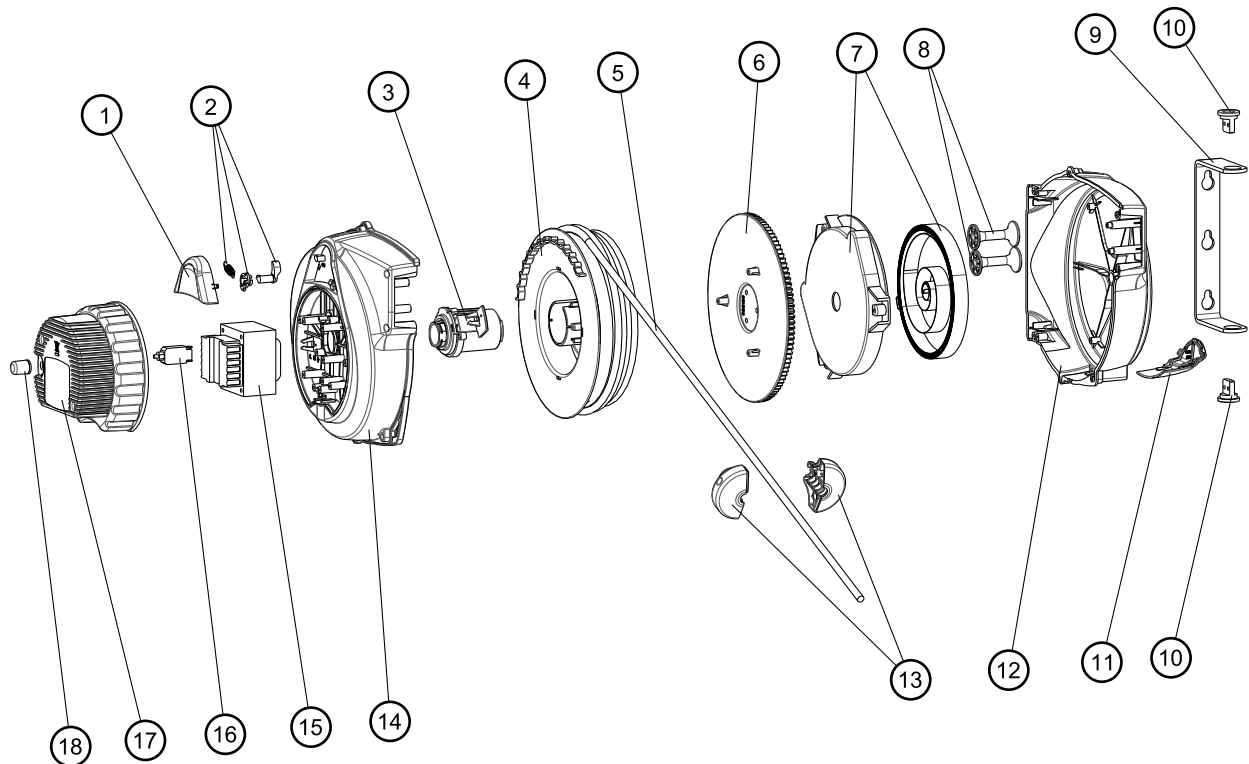

Roll Classic PLUS 12/24V

POS	REF.
1	322226
2	704904
3	704152
4	322124
5	162270
6	322126
7	705035
8	322165
9	620125
10	323345
11	329213
	(Grigio / Grey)
12	329101
	(Grigio / Grey)
13	323536
14	329011
	(Grigio / Grey)
15	122325 (12 Volt)
	122312 (24 Volt)
16	122404 (12 Volt)
	122402 (24 Volt)
17	324297
18	232806