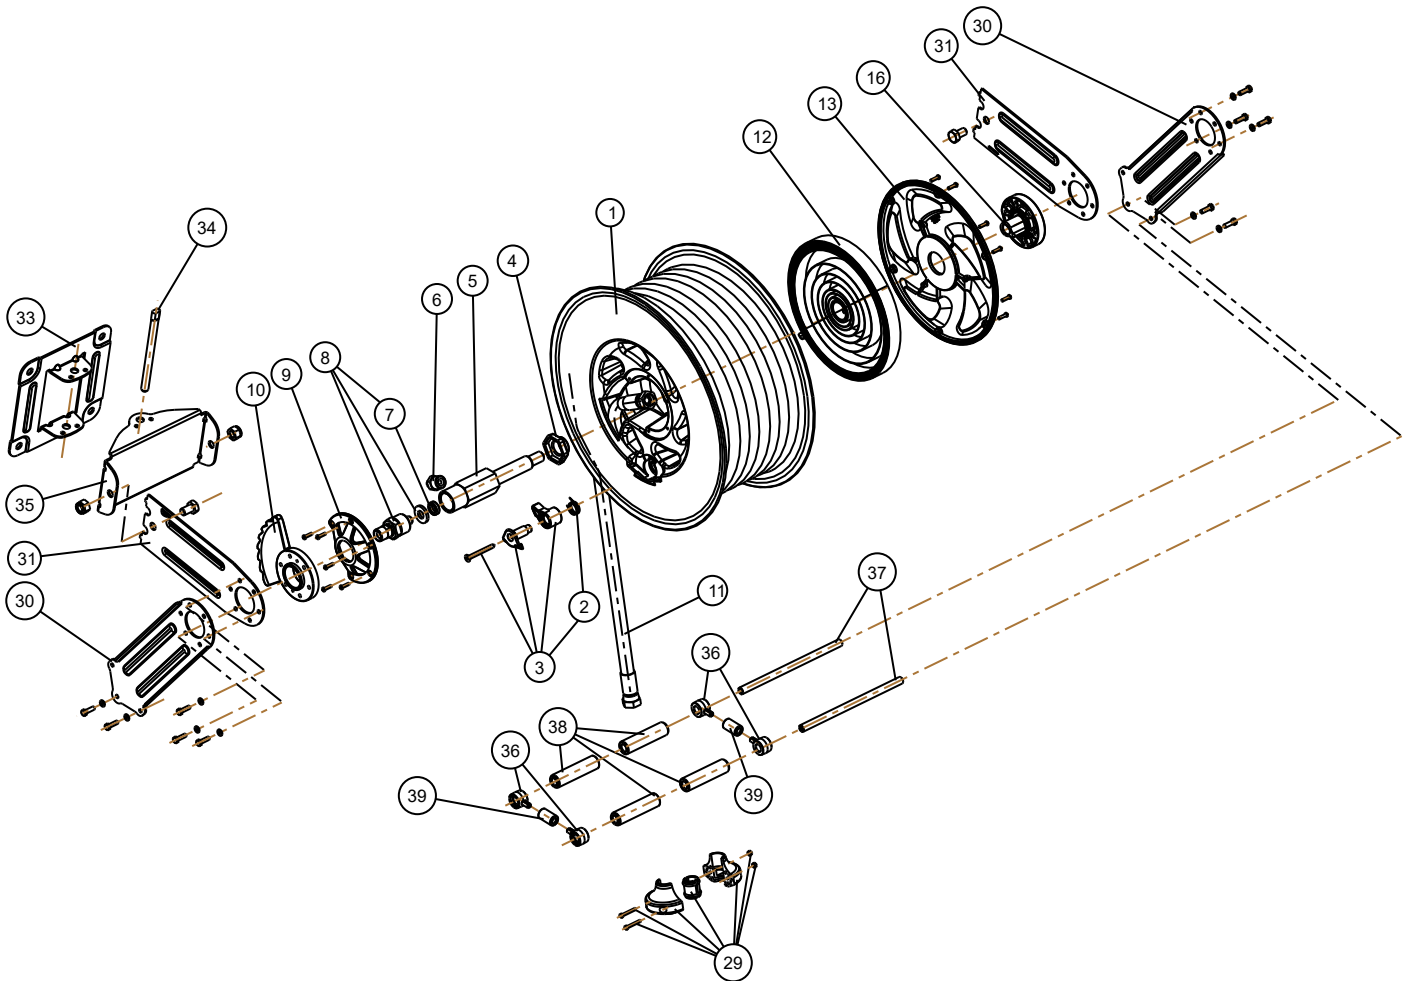

# Roll BIG Profi OPEN FLUIDS

POS	REF.	POS	REF.	POS	REF.
1	327176	10	542100	34	462140
2	262862	11	314024 (60 Bar 3/8") 314052 (60 Bar 1/2") 314034 (200 Bar 3/8") 314062 (150 Bar 1/2")	35	454137
3	704801	12	262897 (60-200 Bar 3/8") 262898 (60-150 Bar 1/2")	36	542125
4	327125	13	327112	37	422170
5	422110	16	542110	38	327122
6	222100 (3/8") 222101 (1/2")	29	704805	39	327121
7	340105 (60 Bar) 340100 (150-200 Bar)	30	454110		
8	704803 (60 Bar) 704804 (150-200 Bar)	31	454120		
9	542120	33	454100		