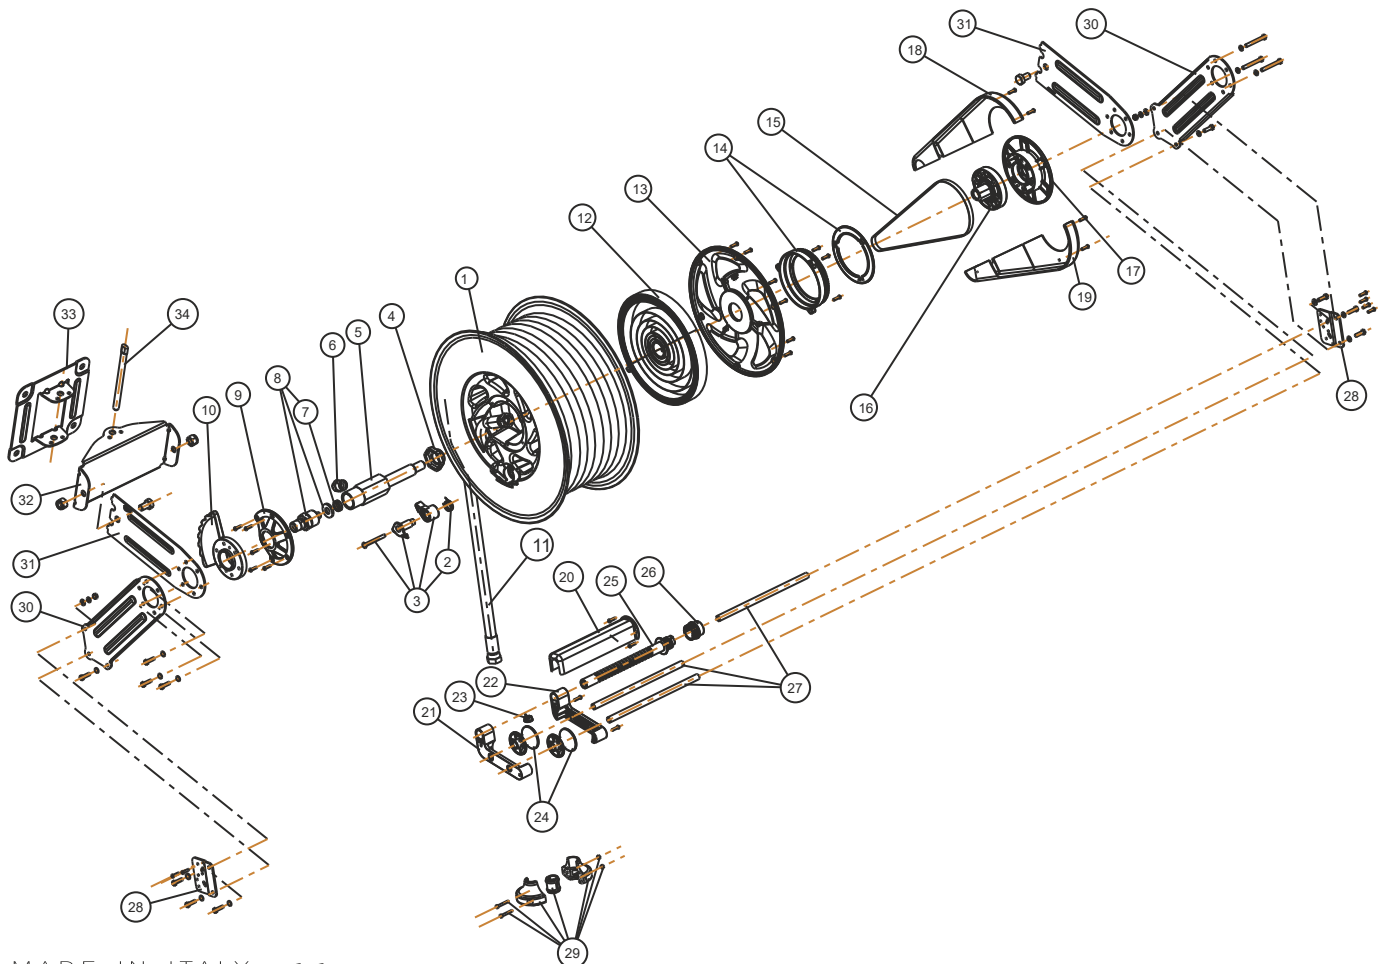

Roll BIG Profi OPEN AUTOMATIC AIR

POS	REF.	POS	REF.	POS	REF.	POS	REF.
1	327176	10	542100	19	327199	28	454128
2	262862	11	703075 (1/2") 703080 (5/8") 703085 (3/4")	20	327197	29	704805
3	704801	12	262897 (1/2") 262898 (5/8") 262899 (3/4")	21	327185	30	454110
4	327125	13	327112	22	327184	31	454120
5	422110	14	704810	23	327182	32	454135
6	230144 (1/2") 230146 (5/8") 230148 (3/4")	15	342410	24	327187	33	454100
7	340105	16	542111	25	327180	34	462140
8	704803	17	327195	26	327188		
9	542120	18	327198	27	422175		