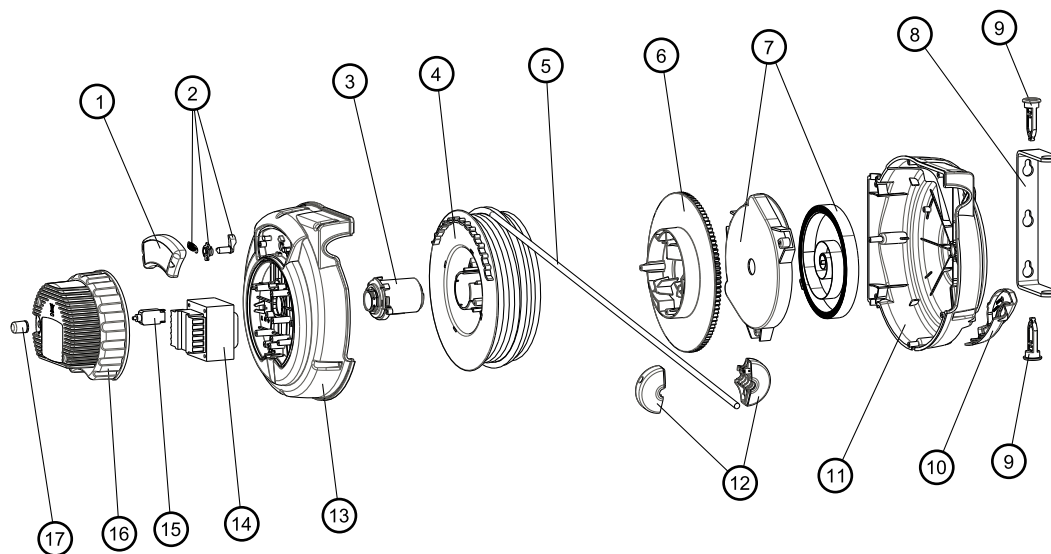

# Rollamp Master PLUS 12/24V + Girolight

POS	REF.
1	322460
2	322470
3	122616
4	322732
5	193100
6	462105

POS	REF.	POS	REF.
1	324206	10	328213 (Grigio / Grey)
2	704904	11	328102 (Grigio / Grey)
3	704152	12	323536
4	322124	13	328010 (Grigio / Grey)
5	162270	14	122325 (12 Volt) 122312 (24 Volt)
6	322127	15	122404 (12 Volt) 122402 (24 Volt)
7	705035	16	324297
8	620125	17	232806
9	324230		