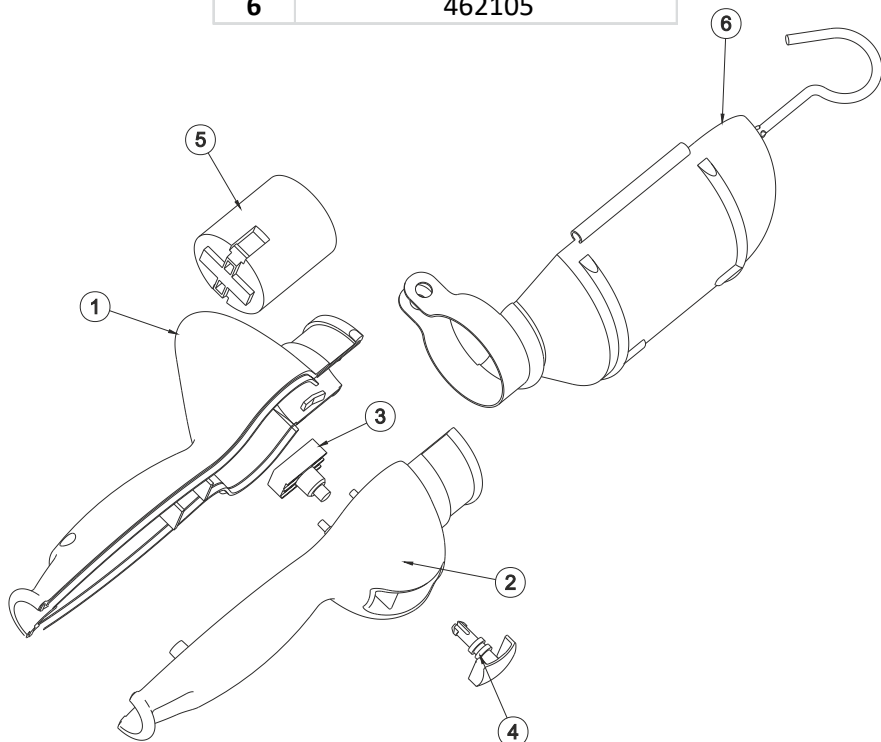

# Rollamp Master PLUS 12/24V + Girolight

POS	REF.
1	322460
2	322470
3	122616
4	322732
5	193100
6	462105

POS	REF.	POS	REF.
1	324206	10	328213 (Grigio / Grey)
2	704904	11	328102 (Grigio / Grey)
3	704152	12	323536
4	322124	13	328010 (Grigio / Grey)
5	162270	14	122325 (12 Volt) 122312 (24 Volt)
6	322127	15	122404 (12 Volt) 122402 (24 Volt)
7	705035	16	324297
8	620125	17	232806
9	324230		