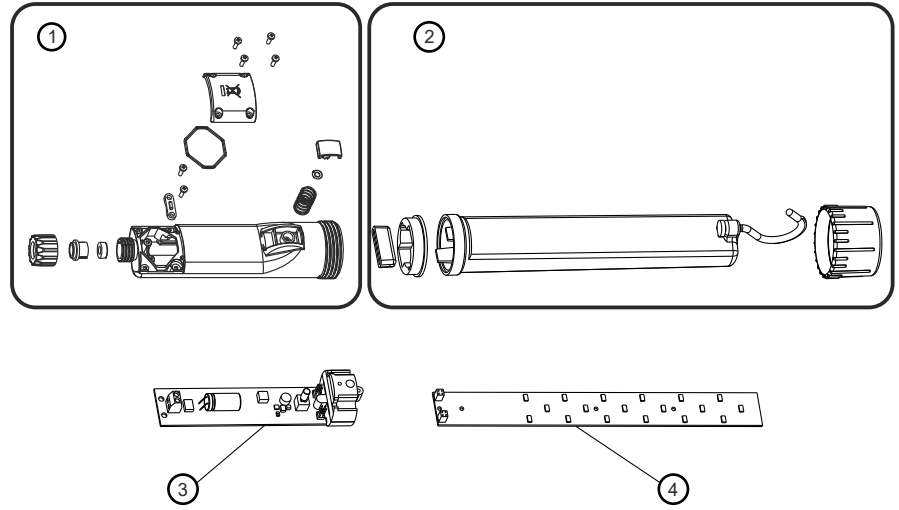

Rollamp Classic + Lighty Led

POS	REF.
1	704105
2	704127
3	122716
4	122718

POS	REF.	POS	REF.
1	322226	9	620125
2	704904	10	323345
3	704152	11	329213 (Grigio / Grey)
4	322124	12	329101 (Grigio / Grey)
5	162270	13	323536
6	322126	14	329011 (Grigio / Grey)
7	705035	15	122456
8	322165	16	324260