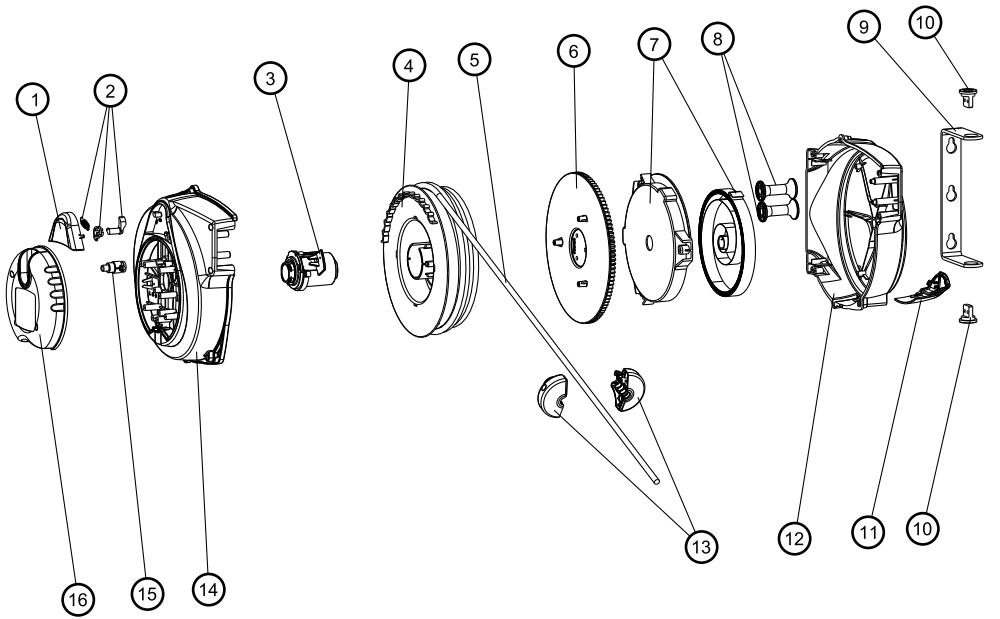

Rollamp Classic + Lighty Led

POS	REF.
1	704105
2	704127
3	122716
4	122718

POS	REF.	POS	REF.
1	322226	9	620125
2	704904	10	323345
3	704152	11	329213 (Grigio / Grey)
4	322124	12	329101 (Grigio / Grey)
5	162270	13	323536
6	322126	14	329011 (Grigio / Grey)
7	705035	15	122456
8	322165	16	324260