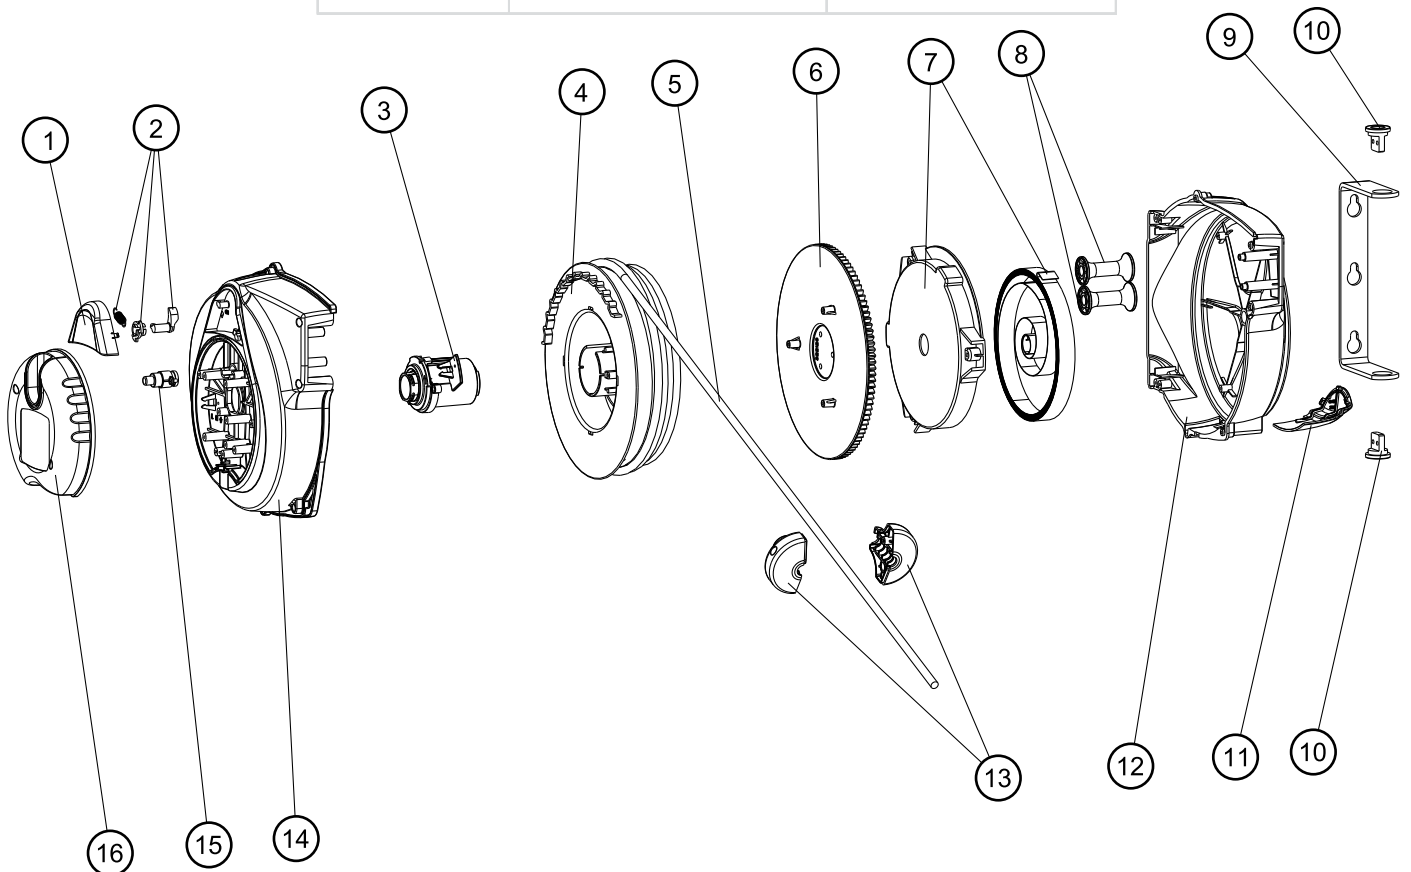

Roll Classic PLUS ENERGY

| POS | 15m 2x1mm ² | 10m 3G1,5mm ² |
|-----|---------------------------|---------------------------|
| 1 | 322226 | 322226 |
| 2 | 704904 | 704904 |
| 3 | 704152 | 704155 |
| 4 | 322124 | 322124 |
| 5 | 162270 | 162232 |
| 6 | 322126 | 322126 |
| 7 | 705035 | 705035 |
| 8 | 322165 | 322165 |
| 9 | 620125 | 620125 |
| 10 | 323345 | 323345 |
| 11 | 329213 (Grigio / Grey) | 329213 (Grigio / Grey) |
| 12 | 329101 (Grigio / Grey) | 329101 (Grigio / Grey) |
| 13 | 323536 | 323537 |
| 14 | 329011 (Grigio / Grey) | 329011 (Grigio / Grey) |
| 15 | 122456 | 122456 |
| 16 | 324260 | 324260 |