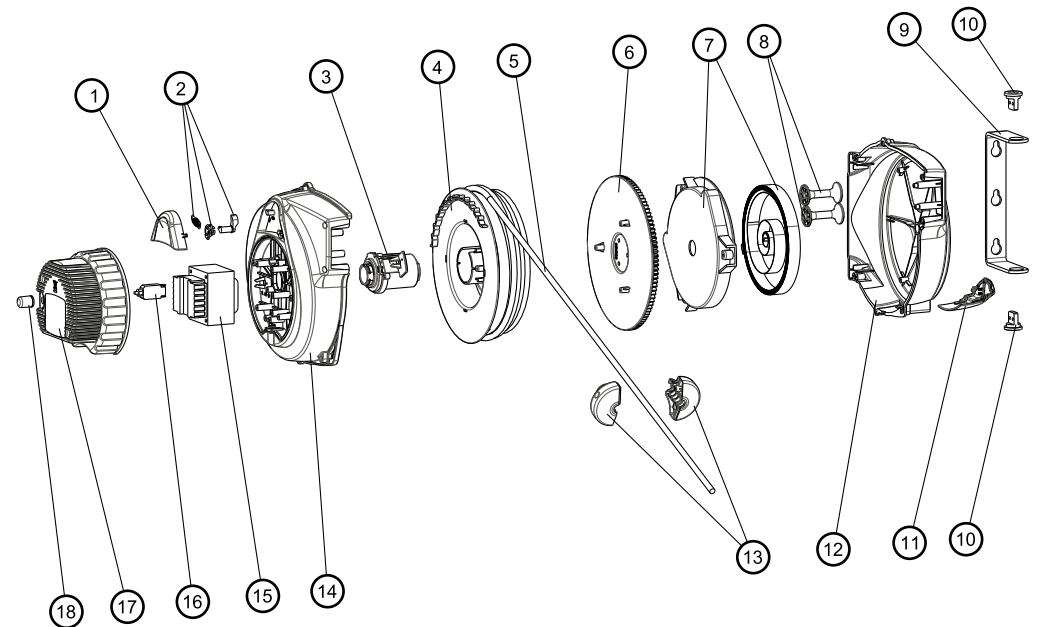

Rollamp Classic PLUS 12/24V + Girolight

POS	REF.
1	322460
2	322470
3	122616
4	322732
5	193100
6	462105

POS	REF.	POS	REF.
1	322226	10	323345
2	704904	11	329213 (Grigio / Grey)
3	704152	12	329101 (Grigio / Grey)
4	322124	13	323536
5	162270	14	329011 (Grigio / Grey)
6	322126	15	122325 (12 Volt) 122312 (24 Volt)
7	705035	16	122404 (12 Volt) 122402 (24 Volt)
8	322165	17	324297
9	620125	18	232806