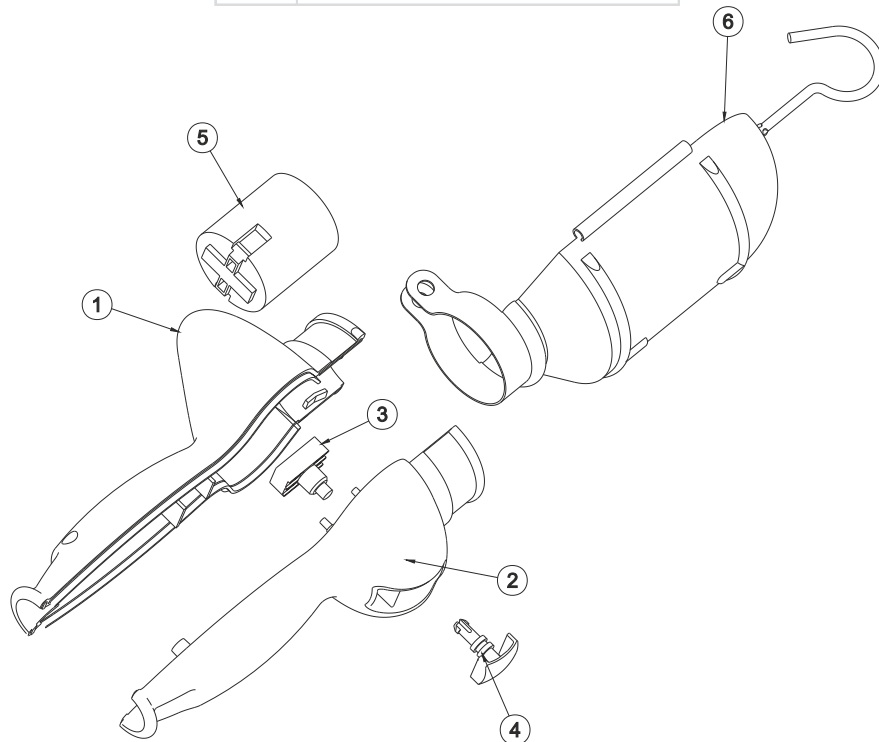

Rollamp Classic PLUS 12/24V + Girolight

POS	REF.
1	322460
2	322470
3	122616
4	322732
5	193100
6	462105

POS	REF.	POS	REF.
1	322226	10	323345
2	704904	11	329213 (Grigio / Grey)
3	704152	12	329101 (Grigio / Grey)
4	322124	13	323536
5	162270	14	329011 (Grigio / Grey)
6	322126	15	122325 (12 Volt) 122312 (24 Volt)
7	705035	16	122404 (12 Volt) 122402 (24 Volt)
8	322165	17	324297
9	620125	18	232806