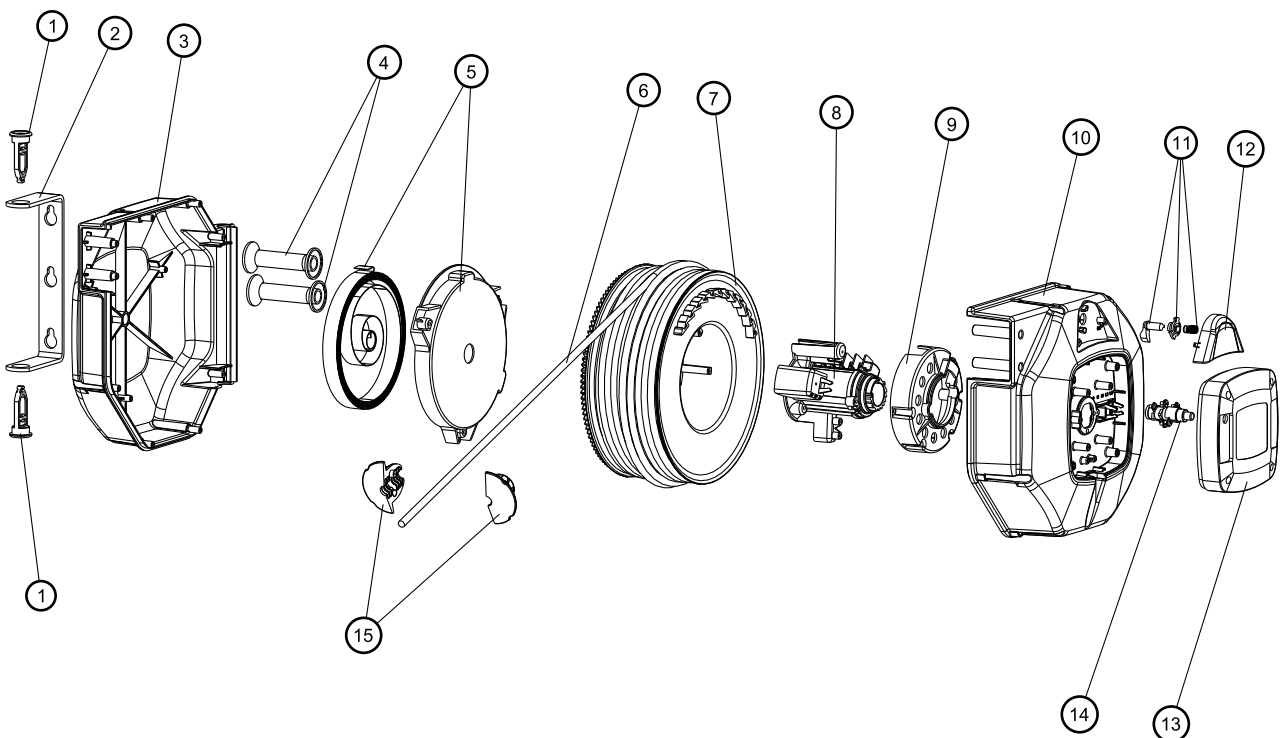

Roll Special ENERGY

POS	20m 2x1mm ²	18m 3G1,5mm ²	10m 5G1,5mm ²
1	324230	324230	324230
2	620125	620125	620125
3	324600 (Grigio / Grey)	324600 (Grigio / Grey)	324600 (Grigio / Grey)
4	331220	331220	331220
5	705030	705030	705041
6	162270	162235	162422 (H07RN-F) 162412 (H05VV-F)
7	324197	324197	324199
8	704157	704158	704112
9	/	/	323440
10	324500 (Grigio / Grey)	324500 (Grigio / Grey)	324500 (Grigio / Grey)
11	704904	704904	704904
12	322226	322226	322226
13	332132	332132	322221
14	122456	122456	122450
15	323536	323536	323334 (H07RN-F) 323332 (H05VV-F)