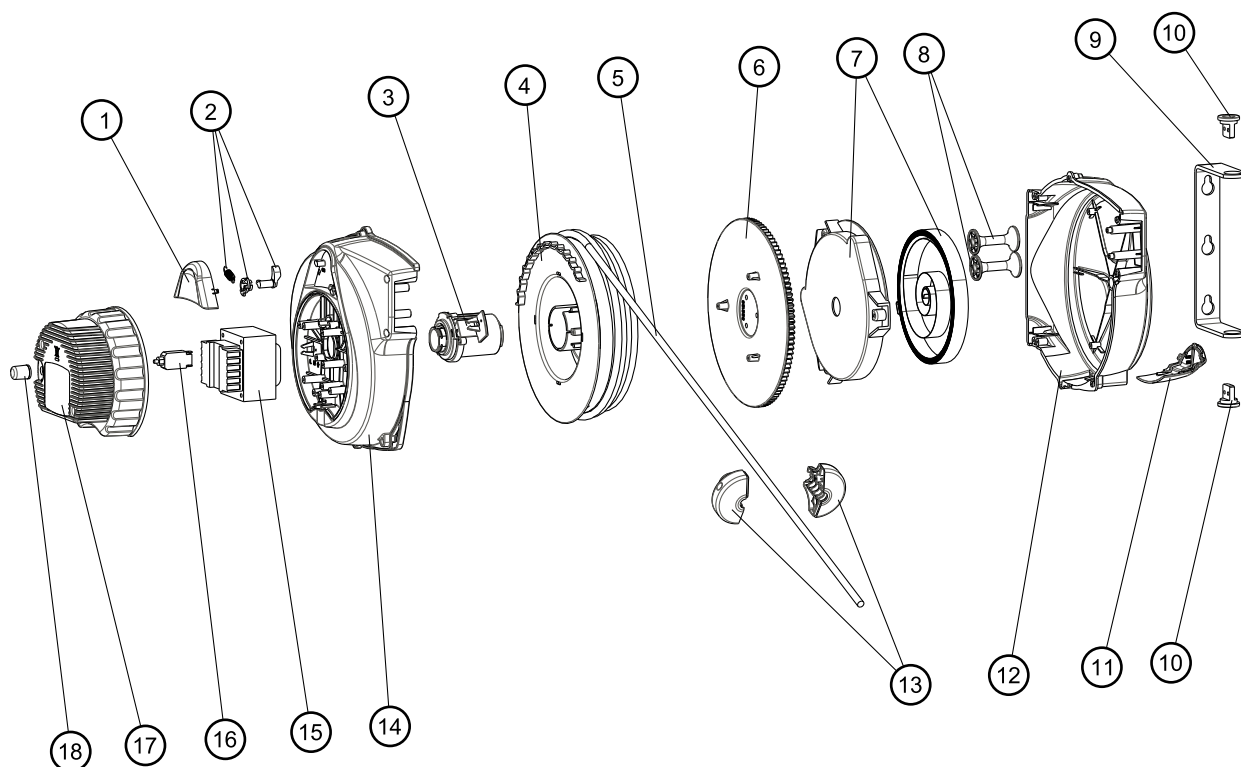

# Roll Classic PLUS 12/24V

POS	REF.
1	322226
2	704904
3	704152
4	322124
5	162270
6	322126
7	705035
8	322165
9	620125
10	323345
11	329213
	(Grigio / Grey)
12	329101
	(Grigio / Grey)
13	323536
14	329011
	(Grigio / Grey)
15	122325 (12 Volt)
	122312 (24 Volt)
16	122404 (12 Volt)
	122402 (24 Volt)
17	324297
18	232806