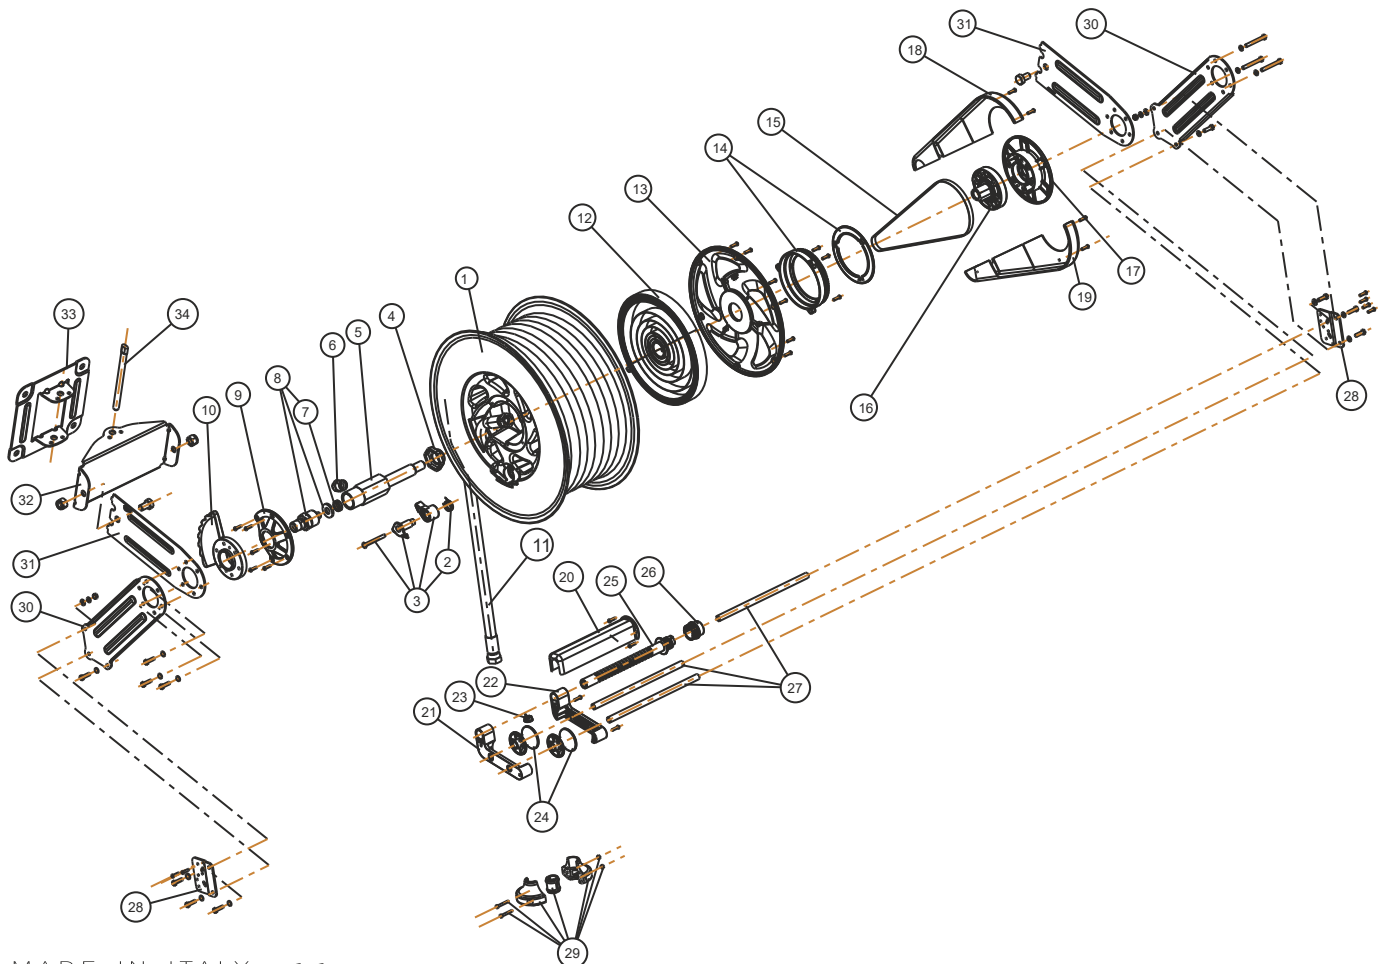

Roll BIG Profi OPEN AUTOMATIC FLUIDS

POS	REF.	POS	REF.	POS	REF.	POS	REF.
1	327176	10	542100	19	327199	28	454128
2	262862	11	314024 (60 Bar 3/8") 314052 (60 Bar 1/2") 314034 (200 Bar 3/8") 314062 (150 Bar 1/2")	20	327197	29	704805
3	704801	12	262897 (60-200 Bar 3/8") 262898 (60-150 Bar 1/2")	21	327185	30	454110
4	327125	13	327112	22	327184	31	454120
5	422110	14	704810	23	327182	32	454135
6	222100 (3/8") 222101 (1/2")	15	342410	24	327187	33	454100
7	340105 (60 Bar) 340100 (150-200 Bar)	16	542111	25	327180	34	462140
8	704803 (60 Bar) 704804 (150-200 Bar)	17	327195	26	327188		
9	542120	18	327198	27	422175		