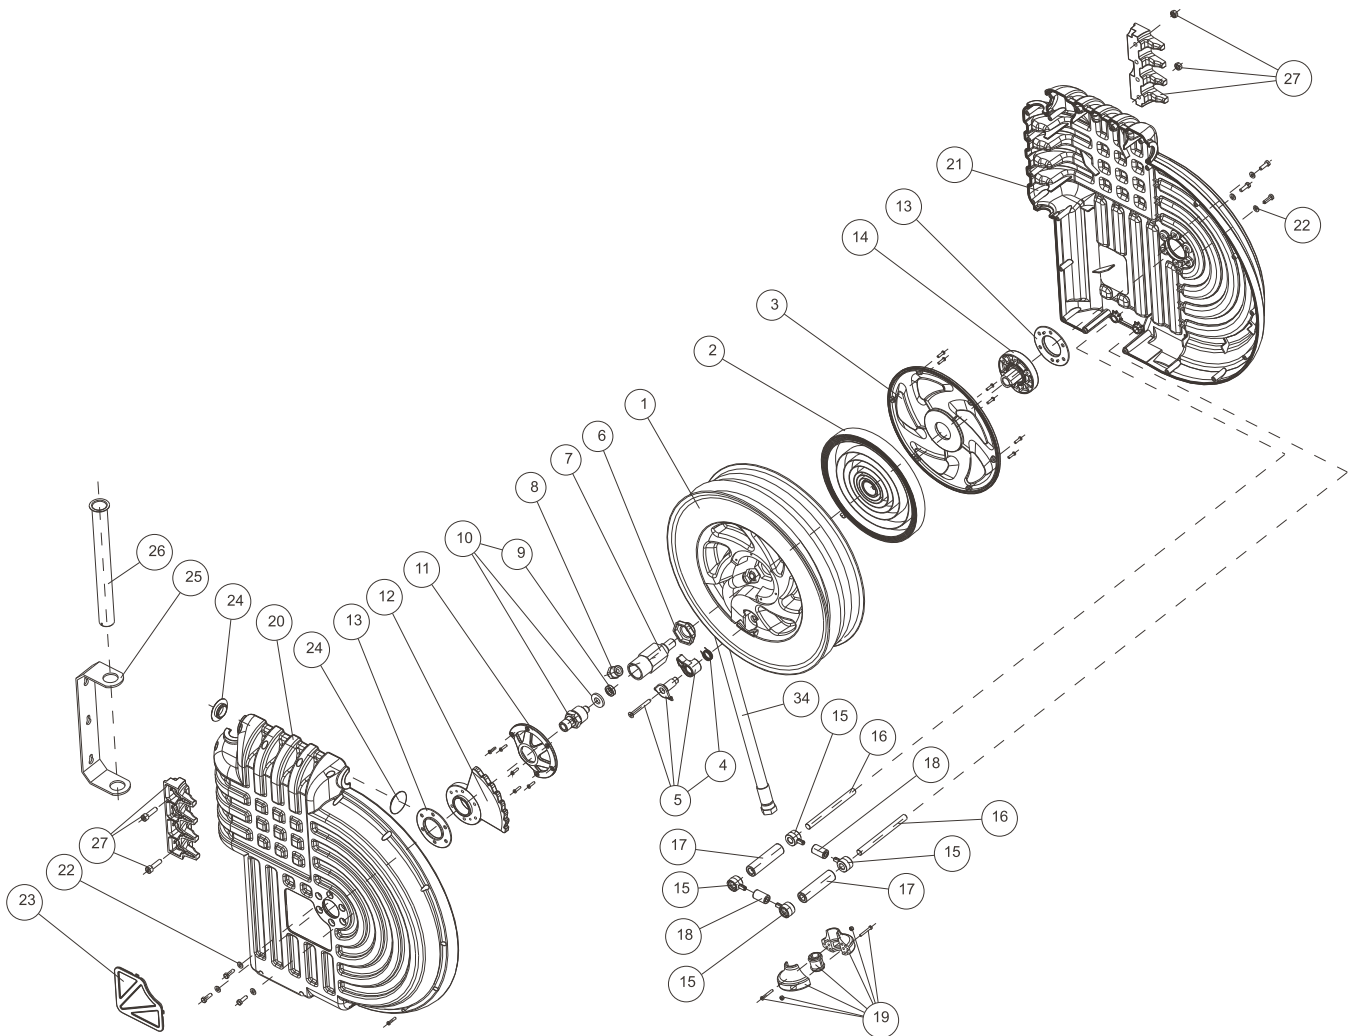

Roll Profi AIR

POS	REF.	POS	REF.	POS	REF.
1	327116	10	704803	19	704805
2	262894 (3/8") 262896 (1/2")	11	542120	20	327010
3	327112	12	542100	21	327100
4	262862	13	327155	22	327156
5	704801	14	542110	23	327140
6	327125	15	542125	24	327165
7	422100	16	422150	25	620140
8	230141 (3/8") 230144 (1/2")	17	327120	26	462130
9	340105	18	327121	27	706080(OPTIONAL)