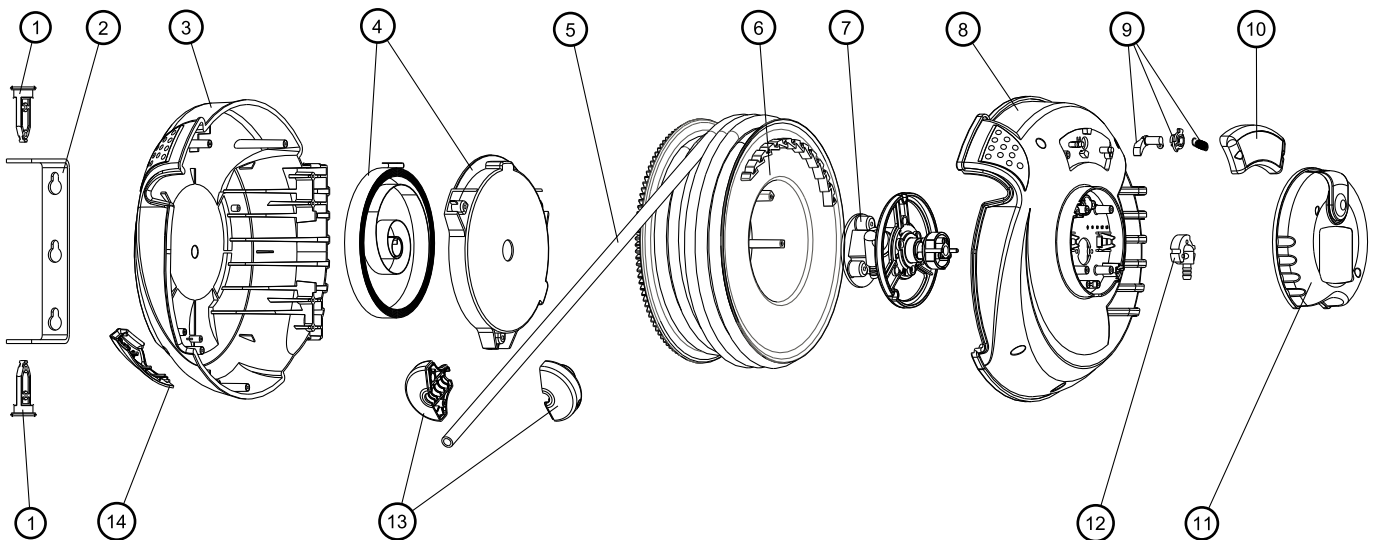

Roll Compact AIR

POS	REF.	POS	REF.
1	324230	8	324124 (Grigio / Grey)
2	620125	9	704904
3	324174 (Grigio / Grey)	10	324206
4	705031 (6x10 - 8x12) 705041 (10x15)	11	324286
5	703042 (15m 6x10) 703030 (12m 8x12) 703050 (8m 10x15)	12	323380 (15m 6x10) 323380 (12m 8x12) 323381 (8m 10x15)
6	324199	13	323332 (15m 6x10) 323334 (12m 8x12) 322246 (8m 10x15)
7	704037 (15m 6x10) 704038 (12m 8x12) 704039 (8m 10x15)	14	324183(Grigio / Grey)