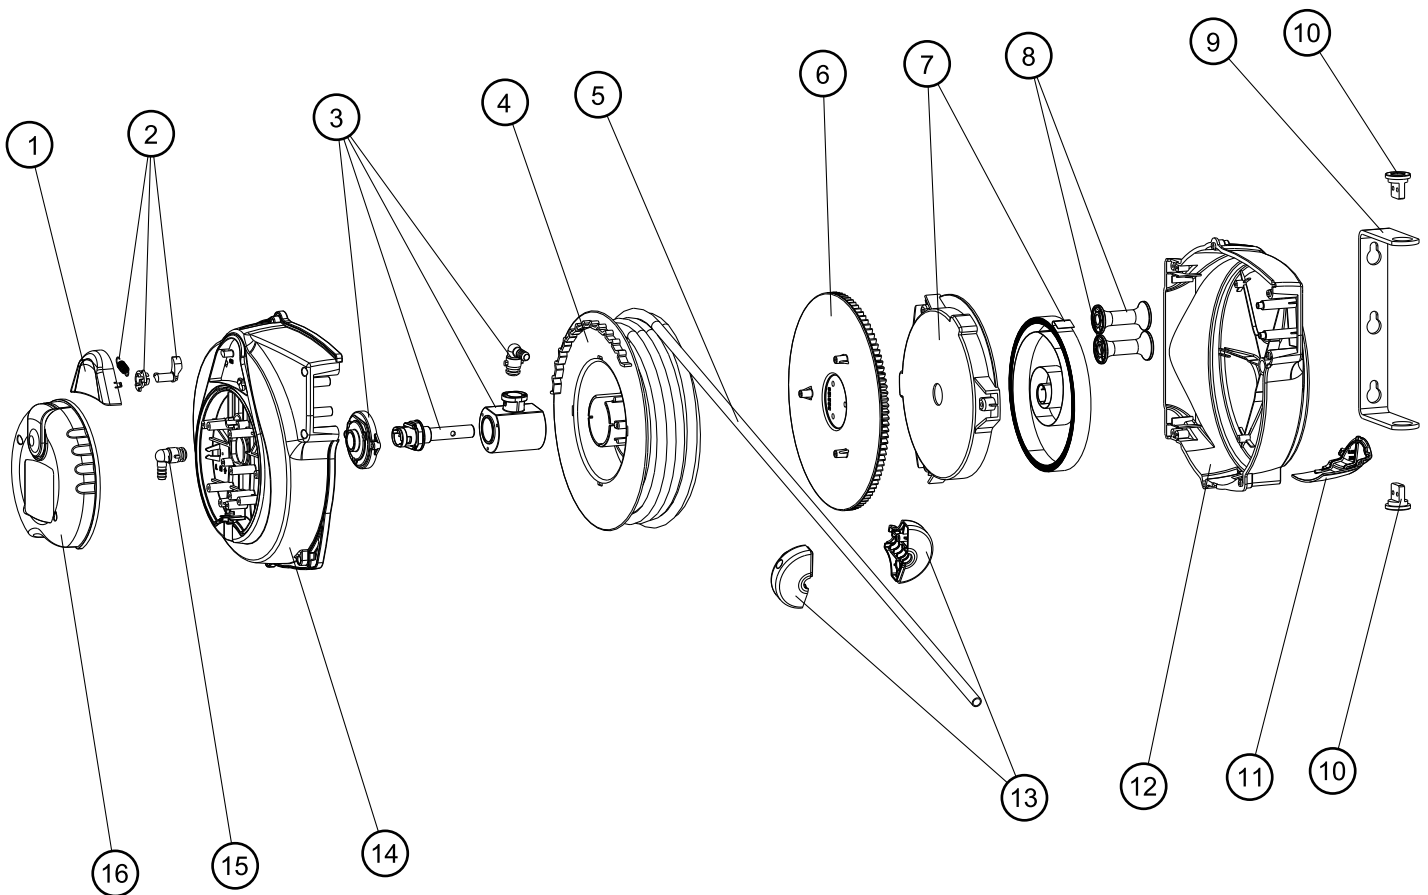

Roll Classic PLUS AIR

POS	REF.
1	322226
2	704904
3	704028
4	322124
5	703040
6	322126
7	705040
8	322165
9	620125
10	323345
11	329213 (Grigio / Grey)
12	329101 (Grigio / Grey)
13	323332
14	329011 (Grigio / Grey)
15	332190
16	324286