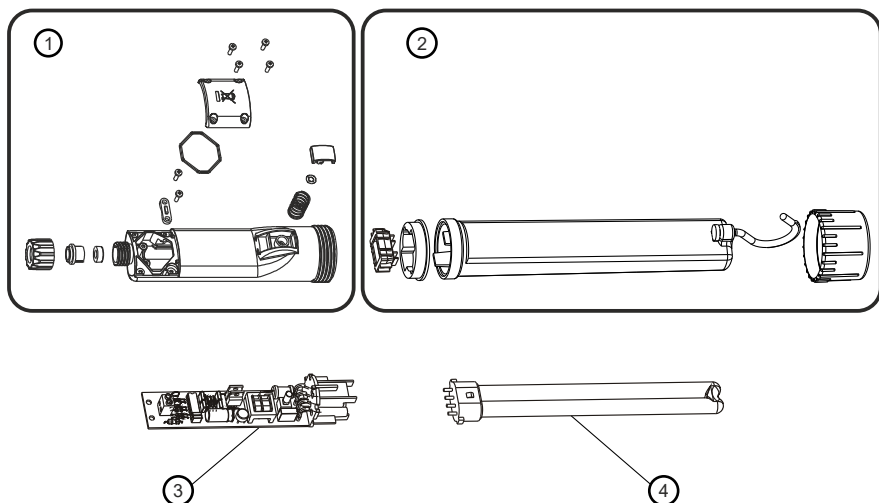

Rollamp Master PLUS +Lighty Lite

POS	REF.
1	704105
2	704129
3	122712
4	112911

POS	REF.	POS	REF.
1	324206	9	324230
2	704904	10	328213 (Grigio / Grey)
3	704152	11	328102 (Grigio / Grey)
4	322124	12	323536
5	162270	13	328010 (Grigio / Grey)
6	322127	14	122456
7	705035	15	324260
8	620125		