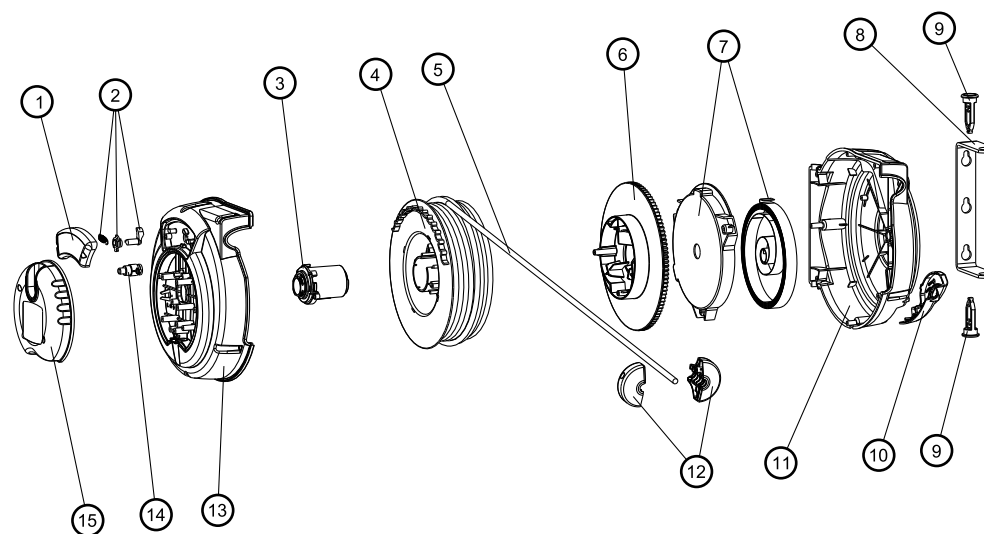

Rollamp Master PLUS +Lighty Lite

POS	REF.
1	704105
2	704129
3	122712
4	112911

POS	REF.	POS	REF.
1	324206	9	324230
2	704904	10	328213 (Grigio / Grey)
3	704152	11	328102 (Grigio / Grey)
4	322124	12	323536
5	162270	13	328010 (Grigio / Grey)
6	322127	14	122456
7	705035	15	324260
8	620125		