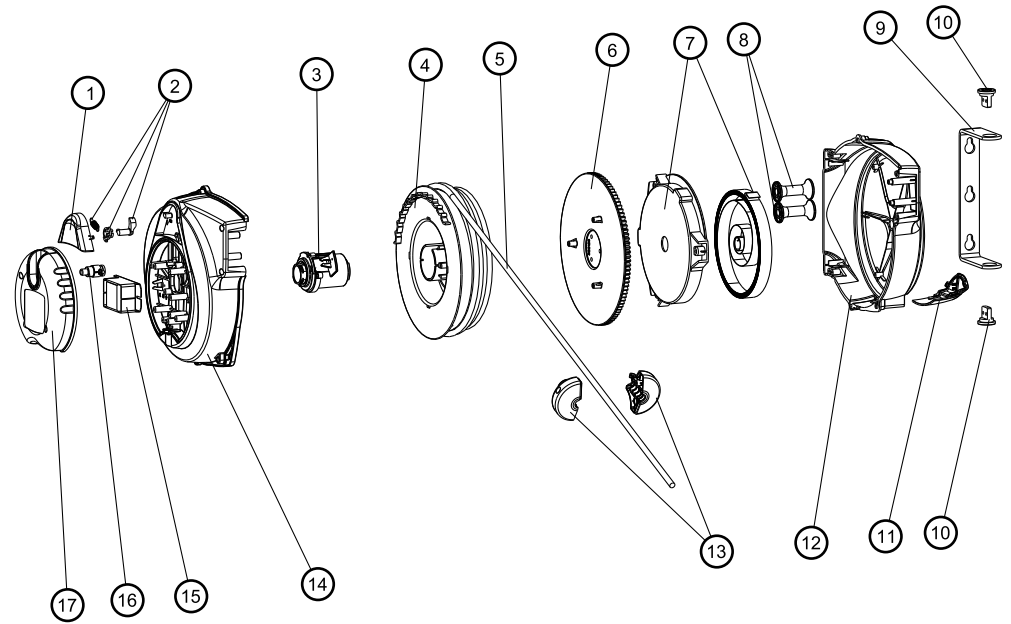

Rollamp Classic PLUS + Neon 230V

POS	REF.
1	704128
2	112911
3	704116

POS	REF.	POS	REF.
1	322226	10	323345
2	704904	11	329213 (Grigio / Grey)
3	704152	12	329101 (Grigio / Grey)
4	322124	13	323536
5	162270	14	329011 (Grigio / Grey)
6	322126	15	122510
7	705035	16	122456
8	322165	17	324260
9	620125		