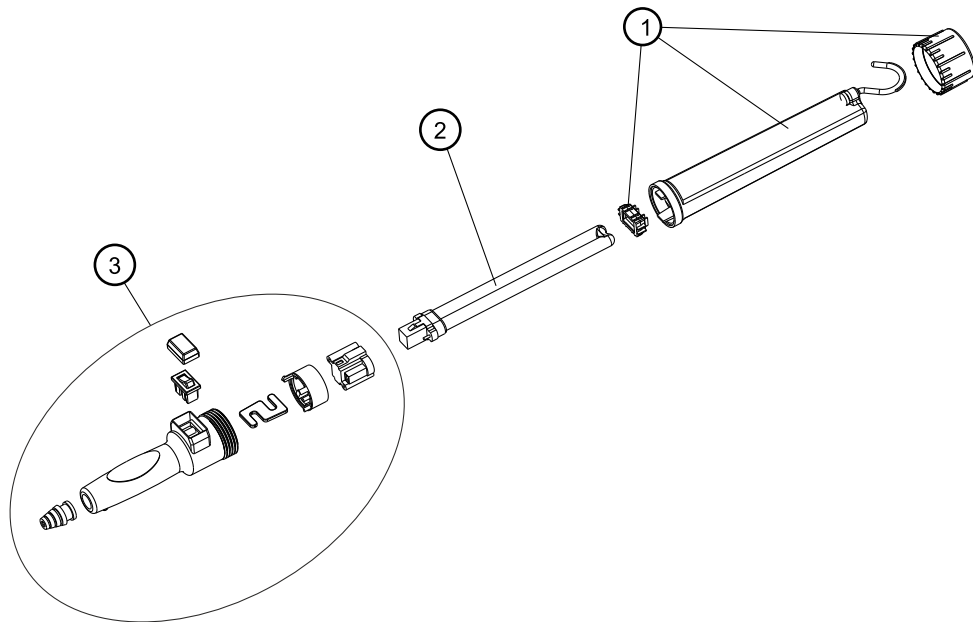

Rollamp Classic PLUS + Neon 230V

POS	REF.
1	704128
2	112911
3	704116

POS	REF.	POS	REF.
1	322226	10	323345
2	704904	11	329213 (Grigio / Grey)
3	704152	12	329101 (Grigio / Grey)
4	322124	13	323536
5	162270	14	329011 (Grigio / Grey)
6	322126	15	122510
7	705035	16	122456
8	322165	17	324260
9	620125		